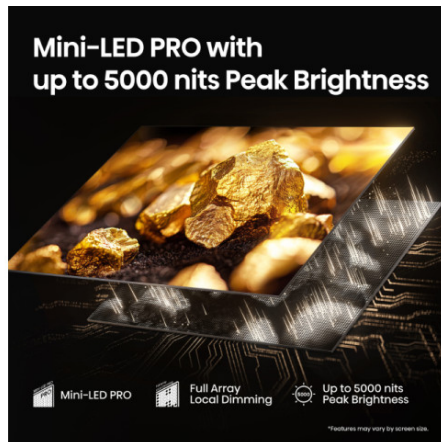

HISENSE 65 inča 65U8Q ULED 4K UHD Smart TV

Šifra:
 Kategorija proizvoda: SMART TV
 Proizvođač: Hisense

Cena: **130.624,00** rsd.

Audio	Formati:	AAC, MP3, WMA, WAV, FLAC, OPUS, MPEG
	Snaga zvučnika:	2x10W + 2x5W + 20W + 2x10W
	Tehnologije:	Dolby Atmos, DTS Virtual:X, EzPlay, Hi-Concerto, Korisnički ekvilajzer, TV režim
Dodatne funkcije	Wi-Fi:	Da
	Bluetooth:	Da
	Opis bežične veze:	Integrirani Wi-Fi, Bluetooth, IEEE 802.11 abgnacax-2.4G,5G,6G
Ekran	Veličina ekrana:	65 inča (165cm)
	Rezolucija:	4K Ultra HD (3.840 x 2.160)
	Tip ekrana:	ULED
Fizičke karakteristike	Montiranje na zid:	VESA 400mm x 400mm
	Masa:	29.2kg
	Boja:	Crna
Karakteristike	Energetska klasa:	E
Priključci Slotovi	Antenski:	2x RF tip
	HDMI ulaz:	3
	Analogni video ulazi:	AV
Reklamacioni period	Reklamacioni period:	24 meseca
	Napomena:	Pravo na 5 godina garancije ostvaruje se isključivo registracijom na sajtu: https://cc.hisense.com.rs/produzena-garancija
Video	Digitalni signal:	DVB-C, DVB-T2, DVB-S2
	Formati:	AVI, MKV, MOV, MPEG, MP4, WMV, FLV, TS, HEVC, AVC, WebM