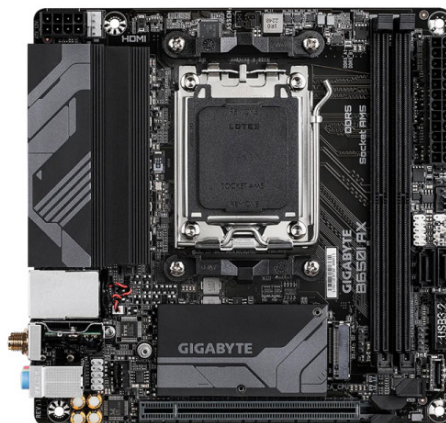

## GIGABYTE B650I AX rev. 1.x matična ploča

Šifra:  
 Kategorija proizvoda: Matična ploča  
 Proizvođač: Gigabyte

Cena: **20.148,00** rsd.

Audio	Broj kanala:	8 (7.1)
	Model:	Realtek
	Napomena:	High Definition
Fizičke karakteristike	Format:	Mini-ITX
	Dimenzije:	170mm x 170mm
Memorija	Tip memorije:	DDR5
	Memorijski slotovi:	2
	Podržane memorije:	6.000MTs (O.C.), 6.400MTs (O.C.), 5.200MTs, 4.800MTs, 5.600MTs (O.C.), 4.400MTs, 6.200MHz (O.C.)
Mreža	Žična mreža (LAN):	2.5GBase-T (Gigabit)
	Model:	Realtek RTL8852CE
	Wi-Fi:	Da
Osnovne karakteristike	Procesorsko ležište (socket):	AMD AM5
	Čipset:	AMD B650
Priključci na zadnjem panelu	DisplayPort priključci:	1x DisplayPort
	HDMI priključci:	1x HDMI
	Ukupno USB priključaka:	6
Reklamacioni period	Reklamacioni period:	36 meseci
Skladišni interfejs	SATA priključci (ukupno):	2
	SATA priključci:	SATA III 6Gbps
	Ostali skladišni interfejs:	1x M.2 Socket 3 (SSD)
Slotovi	PCI Express x16 slot:	1x PCI Express 4.0 (x16 mode)
Unutrašnji priključci	Naponski priključci:	1 x 24 pin ATX Power Connector, 1 x 8-pin ATX 12V power connector
	USB 3.2:	1 (podrška za 1 USB 3.2 Gen 1 Tip C porta), 1 (podrška za USB 3.2 Gen 1 port)
	USB 2.0:	1 (podrška za 1 USB 2.0 porta)