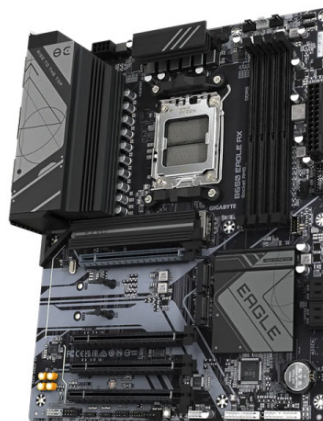

## GIGABYTE B650 EAGLE AX rev. 1.x matična ploča

Šifra:  
 Kategorija proizvoda: Matična ploča  
 Proizvođač: Gigabyte

Cena: **19.389,00** rsd.

Audio	Broj kanala:	8 (7.1)
	Model:	Realtek
	Napomena:	High Definition
Fizičke karakteristike	Format:	ATX
	Dimenzije:	305mm x 244mm
Memorija	Tip memorije:	DDR5
	Memorijski slotovi:	4
	Podržane memorije:	6.000MTs (O.C.), 7.200MTs (O.C.), 6.800MTs (O.C.), 6.600MTs (O.C.), 6.400MTs (O.C.), 6.200MTs (O.C.), 5.200MTs, 4.800MTs, 7.600MTs (O.C.), 5.600MTs (O.C.), 4.400MTs, 7.000MTs (O.C.)
Mreža	Žična mreža (LAN):	1000Base-T (Gigabit)
	Model:	Realtek RTL8852CE
	Wi-Fi:	Da
Osnovne karakteristike	Procesorsko ležište (socket):	AMD AM5
	Čipset:	AMD B650
Priključci na zadnjem panelu	DisplayPort priključci:	1x DisplayPort
	HDMI priključci:	1x HDMI
	PS2:	1 (tastatura ili miš)
Reklamacioni period	Reklamacioni period:	36 meseci
Skladišni interfejs	SATA priključci (ukupno):	4
	SATA priključci:	SATA III 6Gbps
	Ostali skladišni interfejs:	3x M.2 Socket 3 (SSD)
Slotovi	PCI Express x16 slot:	1x PCI Express 4.0 (x16 mode), 3x PCI Express 3.0
Unutrašnji priključci	Naponski priključci:	1 x 24 pin ATX Power Connector, 1 x 8-pin ATX 12V power connector
	USB 3.2:	1 (podrška za 1 USB 3.2 Gen 1 Tip C porta), 1 (podrška za USB 3.2 Gen 1 porta)