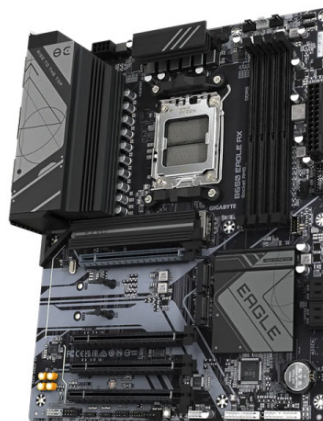

GIGABYTE B650 EAGLE AX rev. 1.x matična ploča

Šifra:
 Kategorija proizvoda: Matična ploča
 Proizvođač: Gigabyte

Cena: **19.373,00** rsd.

Audio	Broj kanala:	8 (7.1)
	Model:	Realtek
	Napomena:	High Definition
Fizičke karakteristike	Format:	ATX
	Dimenzije:	305mm x 244mm
Memorija	Tip memorije:	DDR5
	Memorijski slotovi:	4
	Podržane memorije:	6.000MTs (O.C.), 7.200MTs (O.C.), 6.800MTs (O.C.), 6.600MTs (O.C.), 6.400MTs (O.C.), 6.200MTs (O.C.), 5.200MTs, 4.800MTs, 7.600MTs (O.C.), 5.600MTs (O.C.), 4.400MTs, 7.000MTs (O.C.)
Mreža	Žična mreža (LAN):	1000Base-T (Gigabit)
	Model:	Realtek RTL8852CE
	Wi-Fi:	Da
Osnovne karakteristike	Procesorsko ležište (socket):	AMD AM5
	Čipset:	AMD B650
Priključci na zadnjem panelu	DisplayPort priključci:	1x DisplayPort
	HDMI priključci:	1x HDMI
	PS2:	1 (tastatura ili miš)
Reklamacioni period	Reklamacioni period:	36 meseci
Skladišni interfejs	SATA priključci (ukupno):	4
	SATA priključci:	SATA III 6Gbps
	Ostali skladišni interfejs:	3x M.2 Socket 3 (SSD)
Slotovi	PCI Express x16 slot:	1x PCI Express 4.0 (x16 mode), 3x PCI Express 3.0
Unutrašnji priključci	Naponski priključci:	1 x 24 pin ATX Power Connector, 1 x 8-pin ATX 12V power connector
	USB 3.2:	1 (podrška za 1 USB 3.2 Gen 1 Tip C porta), 1 (podrška za USB 3.2 Gen 1 porta)