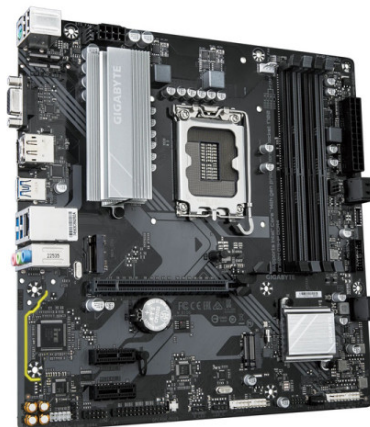

## GIGABYTE B760M D3HP DDR4 1.0 matična ploča

Šifra:  
 Kategorija proizvoda: Matična ploča  
 Proizvođač: Gigabyte

Cena: **13.325,00** rsd.

Audio	Broj kanala:	8 (7.1)
	Model:	Realtek
	Napomena:	High Definition
Fizičke karakteristike	Format:	microATX
	Dimenzije:	244mm x 244mm
Memorija	Tip memorije:	DDR4
	Memorijski slotovi:	4
	Podržane memorije:	3.200MTs, 3.000MTs, 2.933MTs, 2.666MTs, 2.400MTs, 2.133MTs, 5.333MTs (O.C.), 5.000MTs (O.C.), 4.800MTs (O.C.), 4.600MTs (O.C.), 4.400MTs (O.C.), 4.266MTs (O.C.), 4.000MTs (O.C.), 3.733MTs (O.C.), 3.600MTs (O.C.), 3.466MTs (O.C.), 3.400MTs (O.C.), 3.333MTs (O.C.), 3.800MTs (O.C.), 4.133MTs (O.C.), 4.700MTs (O.C.), 3.666MTs (O.C.), 4.500MTs (O.C.), 3.866MTs (O.C.), 4.300MTs (O.C.), 5.133MTs (O.C.), 3.300MTs (O.C.),

4.933MTs (O.C.)

Mreža	Žična mreža (LAN): Model:	1000Base-T (Gigabit) Realtek
Osnovne karakteristike	Procesorsko ležište (socket): Čipset:	Intel 1700 Intel B760
Ostale karakteristike	Podržane tehnologije:	UEFI Bios, Q-Flash Plus
Priključci na zadnjem panelu	Broj DisplayPort priključaka: DisplayPort priključci: Broj HDMI priključaka:	1 1x DisplayPort 1.2 1
Reklamacioni period	Reklamacioni period:	36 meseci
Skladišni interfejs	SATA priključci (ukupno): SATA priključci: Broj M.2 slotova:	4 SATA III 6Gbps 2
Slotovi	PCI Express x16 slot:  PCI Express x1 slot:	1x PCI Express 4.0 (x16 mode)  2x PCI Express 3.0