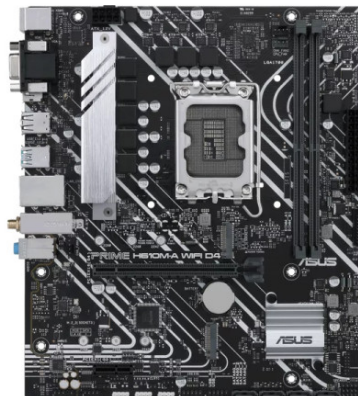

ASUS PRIME H610M-A WIFI D4 matična ploča

Šifra:
 Kategorija proizvoda: Matična ploča
 Proizvođač: Asus

Cena: **9.741,00** rsd.

| | | |
|------------------------------|--|--|
| Audio | Broj kanala: Model: Napomena: | 8 (7.1) Realtek High Definition, PCB izolacija, Audio Shielding, Premium audio capacitors |
| Fizičke karakteristike | Format: Dimenzije: Pakovanje: | microATX 244mm x 211mm Full box retail |
| Memorija | Tip memorije: Memorijski slotovi: Podržane memorije: | DDR4 2 3.200MTs, 3.000MTs, 2.933MTs, 2.666MTs, 2.400MTs, 2.133MTs, 2.800MTs |
| Mreža | Žična mreža (LAN): Model: Wi-Fi: | 1000Base-T (Gigabit) Intel Da |
| Osnovne karakteristike | Procesorsko ležište (socket): Čipset: | Intel 1700 Intel H610 |
| Ostale karakteristike | Podržane tehnologije: | AURA Sync, DIGI+VRM, LANGuard, Overvoltage Protection, Q-DIMM, Q-Slot, VRM heatsink design, Addressable Gen 2 headers, Stainless-Steel Back IO, Aura Sync RGB, SafeSlot Core |
| Priključci na zadnjem panelu | Broj DisplayPort priključaka: DisplayPort priključci: Broj HDMI priključaka: | 1 1x DisplayPort 1.4 1 |
| Reklamacioni period | Reklamacioni period: | 36 meseci |
| Skladišni interfejs | SATA priključci (ukupno): SATA priključci: Broj M.2 slotova: | 4 SATA III 6Gbps 2 |
| Slotovi | PCI Express x16 slot: | 1x PCI Express 4.0 (x16 mode) |