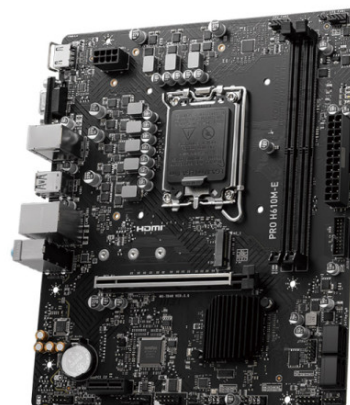

## MSI PRO H610M-E matična ploča

Šifra:  
 Kategorija proizvoda: Matična ploča  
 Proizvođač: MSI

Cena: **8.688,00** rsd.

Audio	Broj kanala:	8 (7.1)
	Model:	Realtek ALC897 Codec
	Napomena:	High Definition
Fizičke karakteristike	Format:	microATX
	Dimenzije:	236.16mm x 200mm
Memorija	Tip memorije:	DDR5
	Memorijski slotovi:	2
	Podržane memorije:	5.600MHz
Mreža	Žična mreža (LAN):	1000Base-T (Gigabit)
	Model:	Realtek RTL8111H
Osnovne karakteristike	Procesorsko ležište (socket):	Intel 1700
	Čipset:	Intel H610
Ostale karakteristike	Podržane tehnologije:	EZ setting
Priključci na zadnjem panelu	Broj HDMI priključaka:	1
	HDMI priključci:	1x HDMI 1.4
	VGA D-sub:	1
Reklamacioni period	Reklamacioni period:	36 meseci
Skladišni interfejs	SATA priključci (ukupno):	4
	SATA priključci:	SATA III 6Gbps
	Broj M.2 slotova:	1
Slotovi	PCI Express x16 slot:	1x PCI Express 4.0
	PCI Express x1 slot:	1x PCI Express 4.0