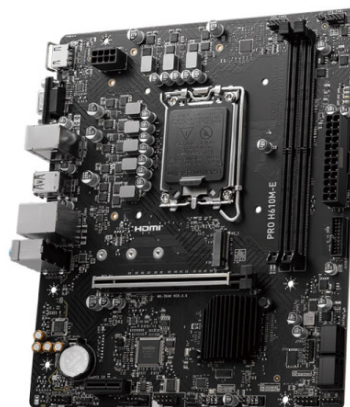

MSI PRO H610M-E matična ploča

Šifra:
 Kategorija proizvoda: Matična ploča
 Proizvođač: MSI

Cena: **7.514,00** rsd.

Audio	Broj kanala:	8 (7.1)
	Model:	Realtek ALC897 Codec
	Napomena:	High Definition
Fizičke karakteristike	Format:	microATX
	Dimenzije:	236.16mm x 200mm
Memorija	Tip memorije:	DDR5
	Memorijski slotovi:	2
	Podržane memorije:	5.600MHz
Mreža	Žična mreža (LAN):	1000Base-T (Gigabit)
	Model:	Realtek RTL8111H
Osnovne karakteristike	Procesorsko ležište (socket):	Intel 1700
	Čipset:	Intel H610
Ostale karakteristike	Podržane tehnologije:	EZ setting
Priključci na zadnjem panelu	Broj HDMI priključaka:	1
	HDMI priključci:	1x HDMI 1.4
	VGA D-sub:	1
Reklamacioni period	Reklamacioni period:	36 meseci
Skladišni interfejs	SATA priključci (ukupno):	4
	SATA priključci:	SATA III 6Gbps
	Broj M.2 slotova:	1
Slotovi	PCI Express x16 slot:	1x PCI Express 4.0
	PCI Express x1 slot:	1x PCI Express 4.0