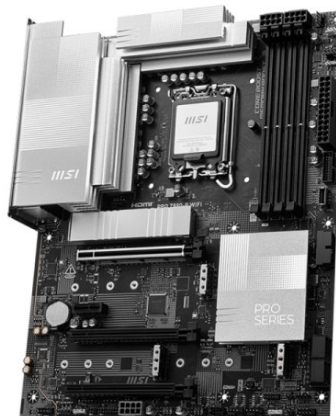

MSI PRO Z890-P WIFI matična ploča

Šifra:
 Kategorija proizvoda: Matična ploča
 Proizvođač: MSI

Cena: **32.561,00** rsd.

Audio	Broj kanala:	8 (7.1)
	Model:	Realtek ALC897 Codec
Fizičke karakteristike	Format:	ATX
	Dimenzije:	304.8mm x 243.84mm
	Pakovanje:	2x SATA kabl, 1x Wi-Fi antena
Memorija	Tip memorije:	DDR5
	Memorijski slotovi:	4
	Podržane memorije:	9.200MTs (O.C.)
Mreža	Žična mreža (LAN):	5GBase-T (Gigabit)
	Model:	Realtek RTL8126
	Wi-Fi:	Da
Osnovne karakteristike	Procesorsko ležište (socket):	Intel 1851
	Čipset:	Intel Z890
Priključci na zadnjem panelu	Thunderbolt:	1x Thunderbolt 4
	Broj DisplayPort priključaka:	1
	DisplayPort priključci:	1x DisplayPort 1.4, Da preko Thunderbolta
Reklamacioni period	Reklamacioni period:	36 meseci
Skladišni interfejs	SATA priključci (ukupno):	4
	SATA priključci:	SATA III 6Gbps
	Broj M.2 slotova:	4
Slotovi	PCI Express x16 slot:	1x PCI Express 5.0 (x16 mode), 2x PCI Express 4.0 (x4 mode)
	PCI Express x1 slot:	1x PCI Express 4.0
	PCI slot:	4
Unutrašnji priključci	Naponski priključci:	1x 8 pin 12V Power Connector, 1 x 24 pin Main Power connector, 2x 8-pin +12V CPU Power connectors
	USB 3.2:	1 (podrška za 1 USB 3.2 Gen 2x2 Tip C porta), 4 (Tip A) Gen1
	USB 2.0:	4