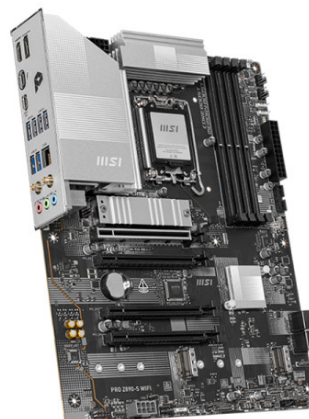

MSI PRO Z890-S WIFI matična ploča

Šifra:
 Kategorija proizvoda: Matična ploča
 Proizvođač: MSI

Cena: **32.561,00** rsd.

Audio	Broj kanala:	8 (7.1)
	Model:	Realtek ALC897 Codec
Fizičke karakteristike	Format:	ATX
	Dimenzije:	304.8mm x 243.84mm
	Pakovanje:	2x SATA kabl, 1x Wi-Fi antena
Memorija	Tip memorije:	DDR5
	Memorijski slotovi:	4
	Podržane memorije:	8.600MTs (O.C.)
Mreža	Žična mreža (LAN):	2.5GBase-T (Gigabit)
	Model:	Realtek RTL8125BG
	Wi-Fi:	Da
Osnovne karakteristike	Procesorsko ležište (socket):	Intel 1851
	Čipset:	Intel Z890
Priključci na zadnjem panelu	Thunderbolt:	1x Thunderbolt 4
	Broj DisplayPort priključaka:	1
	DisplayPort priključci:	1x DisplayPort 1.4
Reklamacioni period	Reklamacioni period:	36 meseci
Skladišni interfejs	SATA priključci (ukupno):	4
	SATA priključci:	SATA III 6Gbps
	Broj M.2 slotova:	3
Slotovi	PCI Express x16 slot:	1x PCI Express 5.0 (x16 mode), 1x PCI Express 3.0 (x1 mode), 2x PCI Express 4.0 (x4 mode)
	PCI slot:	4
Unutrašnji priključci	Naponski priključci:	1x 8 pin 12V Power Connector, 1 x 24 pin Main Power connector, 2x 8-pin +12V CPU Power connectors, 1x 8-pin PCIe power connector
	USB 3.2:	1 (podrška za 1 USB 3.2 Gen 2x2 Tip C porta), 2x (Tip A) Gen1
	USB 2.0:	4