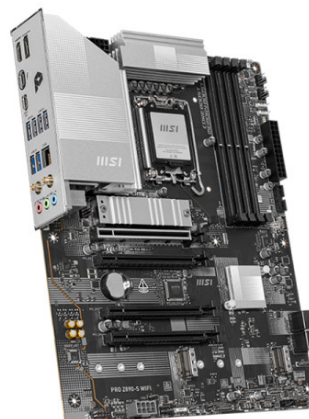

MSI PRO Z890-S WIFI matična ploča

Šifra:
 Kategorija proizvoda: Matična ploča
 Proizvođač: MSI

Cena: **35.663,00** rsd.

Audio	Broj kanala:	8 (7.1)
	Model:	Realtek ALC897 Codec
Fizičke karakteristike	Format:	ATX
	Dimenzije:	304.8mm x 243.84mm
	Pakovanje:	2x SATA kabl, 1x Wi-Fi antena
Memorija	Tip memorije:	DDR5
	Memorijski slotovi:	4
	Podržane memorije:	8.600MTs (O.C.)
Mreža	Žična mreža (LAN):	2.5GBase-T (Gigabit)
	Model:	Realtek RTL8125BG
	Wi-Fi:	Da
Osnovne karakteristike	Procesorsko ležište (socket):	Intel 1851
	Čipset:	Intel Z890
Priključci na zadnjem panelu	Thunderbolt:	1x Thunderbolt 4
	Broj DisplayPort priključaka:	1
	DisplayPort priključci:	1x DisplayPort 1.4
Reklamacioni period	Reklamacioni period:	36 meseci
Skladišni interfejs	SATA priključci (ukupno):	4
	SATA priključci:	SATA III 6Gbps
	Broj M.2 slotova:	3
Slotovi	PCI Express x16 slot:	1x PCI Express 5.0 (x16 mode), 1x PCI Express 3.0 (x1 mode), 2x PCI Express 4.0 (x4 mode)
	PCI slot:	4
Unutrašnji priključci	Naponski priključci:	1x 8 pin 12V Power Connector, 1 x 24 pin Main Power connector, 2x 8-pin +12V CPU Power connectors, 1x 8-pin PCIe power connector
	USB 3.2:	1 (podrška za 1 USB 3.2 Gen 2x2 Tip C porta), 2x (Tip A) Gen1
	USB 2.0:	4