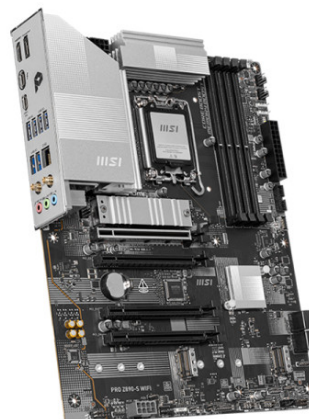

## MSI PRO Z890-S WIFI matična ploča

Šifra:  
 Kategorija proizvoda: Matična ploča  
 Proizvođač: MSI

Cena: **36.868,00** rsd.

Audio	Broj kanala:	8 (7.1)
	Model:	Realtek ALC897 Codec
Fizičke karakteristike	Format:	ATX
	Dimenzije:	304.8mm x 243.84mm
	Pakovanje:	2x SATA kabl, 1x Wi-Fi antena
Memorija	Tip memorije:	DDR5
	Memorijski slotovi:	4
	Podržane memorije:	8.600MTs (O.C.)
Mreža	Žična mreža (LAN):	2.5GBase-T (Gigabit)
	Model:	Realtek RTL8125BG
	Wi-Fi:	Da
Osnovne karakteristike	Procesorsko ležište (socket):	Intel 1851
	Čipset:	Intel Z890
Priključci na zadnjem panelu	Thunderbolt:	1x Thunderbolt 4
	Broj DisplayPort priključaka:	1
	DisplayPort priključci:	1x DisplayPort 1.4
Reklamacioni period	Reklamacioni period:	36 meseci
Skladišni interfejs	SATA priključci (ukupno):	4
	SATA priključci:	SATA III 6Gbps
	Broj M.2 slotova:	3
Slotovi	PCI Express x16 slot:	1x PCI Express 5.0 (x16 mode), 1x PCI Express 3.0 (x1 mode), 2x PCI Express 4.0 (x4 mode)
	PCI slot:	4
Unutrašnji priključci	Naponski priključci:	1x 8 pin 12V Power Connector, 1 x 24 pin Main Power connector, 1x 8-pin PCIe power connector, 2x 8-pin +12V CPU Power connectors
	USB 3.2:	1 (podrška za 1 USB 3.2 Gen 2x2 Tip C porta), 2x (Tip A) Gen1
	USB 2.0:	4