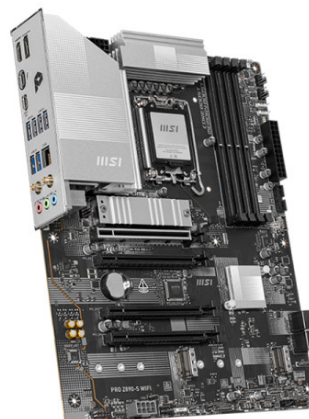

MSI PRO Z890-S WIFI matična ploča

Šifra:
 Kategorija proizvoda: Matična ploča
 Proizvođač: MSI

Cena: **35.819,00** rsd.

Audio	Broj kanala:	8 (7.1)
	Model:	Realtek ALC897 Codec
Fizičke karakteristike	Format:	ATX
	Dimenzije:	304.8mm x 243.84mm
	Pakovanje:	2x SATA kabl, 1x Wi-Fi antena
Memorija	Tip memorije:	DDR5
	Memorijski slotovi:	4
	Podržane memorije:	8.600MTs (O.C.)
Mreža	Žična mreža (LAN):	2.5GBase-T (Gigabit)
	Model:	Realtek RTL8125BG
	Wi-Fi:	Da
Osnovne karakteristike	Procesorsko ležište (socket):	Intel 1851
	Čipset:	Intel Z890
Priključci na zadnjem panelu	Thunderbolt:	1x Thunderbolt 4
	Broj DisplayPort priključaka:	1
	DisplayPort priključci:	1x DisplayPort 1.4
Reklamacioni period	Reklamacioni period:	36 meseci
Skladišni interfejs	SATA priključci (ukupno):	4
	SATA priključci:	SATA III 6Gbps
	Broj M.2 slotova:	3
Slotovi	PCI Express x16 slot:	1x PCI Express 5.0 (x16 mode), 1x PCI Express 3.0 (x1 mode), 2x PCI Express 4.0 (x4 mode)
	PCI slot:	4
Unutrašnji priključci	Naponski priključci:	1x 8 pin 12V Power Connector, 1 x 24 pin Main Power connector, 2x 8-pin +12V CPU Power connectors, 1x 8-pin PCIe power connector
	USB 3.2:	1 (podrška za 1 USB 3.2 Gen 2x2 Tip C porta), 2x (Tip A) Gen1
	USB 2.0:	4