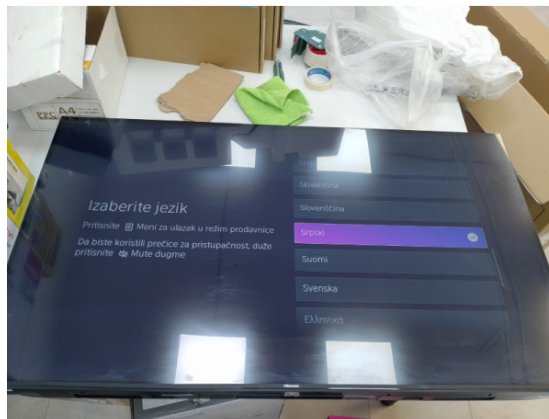

## HISENSE 55" 55A63H Smart LED 4K Ultra HD digital LCD TV outlet

Šifra:  
 Kategorija proizvoda: SMART TV  
 Proizvođač: Hisense

Cena: **33.690,00** rsd.

Audio	Formati:	AAC, MP3, WMA, M4A, WAV, MP4, FLAC, MP2, WMV, AAC+
	Snaga zvučnika:	2x 8W
	Tehnologije:	NICAM Stereo, DTS Virtual:X
Dodatne funkcije	Wi-Fi:	Da
	Bluetooth:	Da
	Opis bežične veze:	Integrirani Wi-Fi, Bluetooth, Wi-Fi Direct, Wi-Fi 11 IEEE 802.11abgnac 5G
Ekran	Veličina ekrana:	55 inča (140cm)
	Rezolucija:	4K Ultra HD (3.840 x 2.160)
	Tip ekrana:	LED
Fizičke karakteristike	Montiranje na zid:	VESA 200mm x 300mm
	Masa:	12.5kg (sa postoljem), 11.3kg
	Boja:	Crna
Karakteristike	Energetska klasa:	F
Priključci Slotovi	Antenski:	1x RF tip
	HDMI ulaz:	3
	Analogni video ulazi:	Kompozitni
Reklamacioni period	Reklamacioni period:	12 meseci
Video	Digitalni signal:	DVB-S2, DVB-T2, DVB-C, Analog
	Formati:	AVI, MKV, MPEG-4, JPEG, DivX, XviD, BMP, PNG, MOV, H.264, GIF, MPG, VOB, MP4, WMV, FLV, MPO, TS, H.265, VC1, WebM, OGM, H.263, VP9, MVC, OGG, 3GPP
	Tehnologije:	4K Upscaling