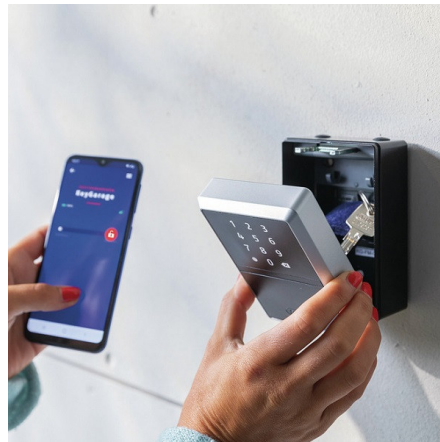

## ABUS KeyGarage ONE mini-sef za ključeve

Šifra: 7029  
Kategorija proizvoda: Mini-sefovi za ključeve  
Proizvođač: S-V

Cena: **21.180,00** rsd.

**Jednostavna primopredaja ključeva: čuvajte ključeve i podelite ih sa vašim gostima. Naš KEYGARAGE™ ONE mini-sef za ključeve može se otvoriti unosom lozinke na licu mesta ili preko smart telefona vlasnika. Ako se mini-sef umreži preko Bridge ONE uređaja lozinka se može menjati bilo kada sa bilo kog mesta na svetu.**

# PRISTUP KLJUČU PREKO LOZINKE

**Naš pametni KEYGARAGE One za zidnu montažu donosi udobnost i bezbednost vašem deljenju ključeva za stan na dan. Otkrijte prednosti mini sefa za ključeve kojom upravlja aplikacija: sigurno skladištenje i jednostavno upravljanje ključevima.**

Zaključajte i otvorite mini sef s ključevima pomoću lozinke ili pametnog telefona

Praktično podešavanje i lako upravljanje putem aplikacije

KEYGARAGE mini sef možete pričvrstiti na zid i spolja (gde god ne pada kiša direktno), tako da bude siguran, a dostupan. Prostor sefića za ključeve nudi smeštaj za do 20 ključeva od stana ili do 3 ključa od automobila sa priveskom. Sef prima do 30 pristupnih ID kartica.

Ovo je praktično za predaju ključeva gostima u stanu na dan - ne morate predavati, ni preuzimati ključeve na licu mesta. Pomoću mini sefa možete lako odobriti pristup u dvorište kuririma, majstorima ili komšijama koji se brinu o vašem cveću dok ste na putu. Lozinkom i samim sefom upravljate koristeći aplikaciju za kreiranje jedinstvene lozinke za osobu kojoj želite odobriti pristup - sa vremenskim ograničenjem koje vlasnik bira po želji. Toj osobi samo javite njenu ličnu lozinku.